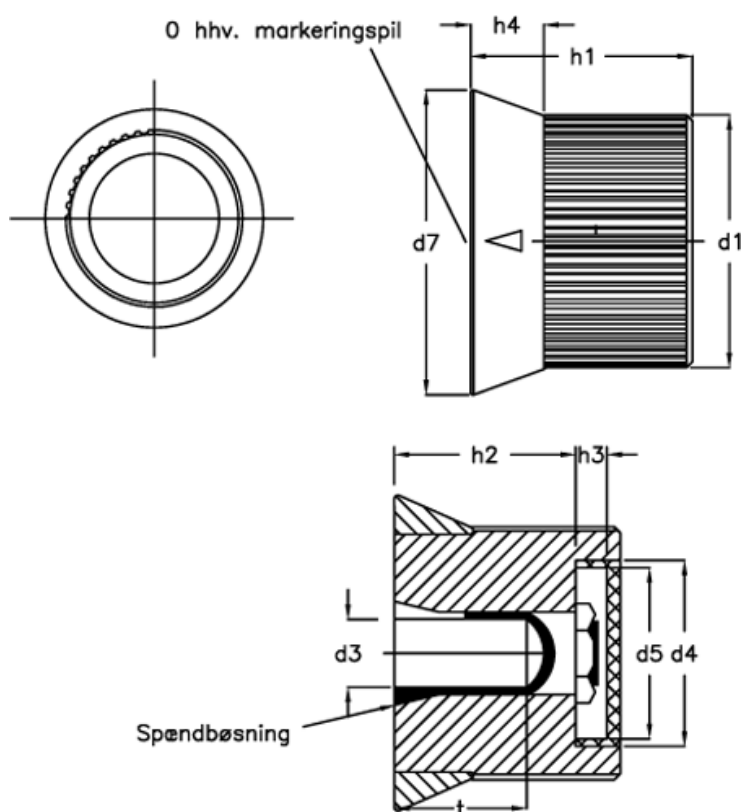

Varenummer: 20625155
Beskrivelse: E+G Drejeknop m. skalaring
GN 726.2-27-Z6-S-2

Mål

d1 = 27	h4 = 9
d3 = Z6	t min = 14
d4 = 20	
d5 = 18	
d7 = 33.5	
h1 = 26	
h2 = 20	
h3 = 4.3	